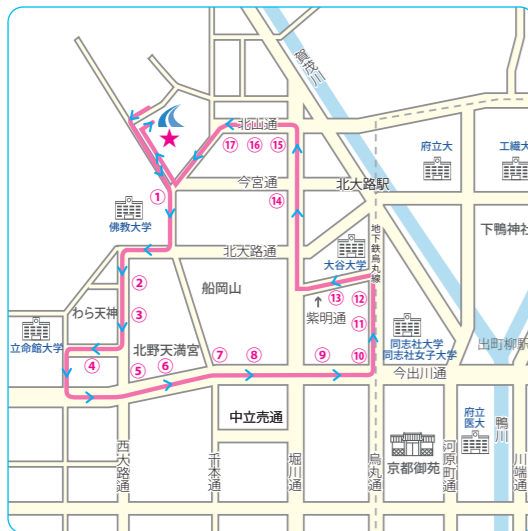

西南コース (月~土運行)

西大路通→立命館大学→白梅町→今出川通→同志社大学→烏丸通
→堀川北山→北山通

※すべての教習時間に合わせて送迎バスが運行しています。

立命館大学 お迎え便 (予約制)
平日の営業時間内に受付又はお電話でお申込下さい。お時間等の打ち合わせ後、お迎えに上がります。

場所	停車目印	1組	2組	3組	4組	昼休	5組	6組	7組	8組	9組	10組	送り便
★教習所発		8:00	9:00	10:00	11:00	12:00	13:00	13:50	14:50	15:50	16:50	18:00	19:00 20:00
①佛敎大学前	佛敎大学前(下車のみ)	—	—	—	—	—	—	—	—	—	—	—	—
②金閣寺前	ダックス南寄り前	8:07	9:07	10:07	11:07	12:07	13:07	13:57	14:57	15:57	16:57	18:07	—
③わら天神前	しまむら前	8:08	9:08	10:08	11:08	12:08	13:08	13:58	14:58	15:58	16:58	18:08	—
④立命館大学前	小松原公園前	8:10	9:10	10:10	11:10	12:10	13:10	14:00	15:00	16:00	17:00	18:10	—
⑤白梅町	ケンタッキー前	8:13	9:13	10:13	11:13	12:13	13:13	14:03	15:03	16:03	17:03	18:13	—
⑥北野天満宮	ゼロホーム前	8:14	9:14	10:14	11:14	12:14	13:14	14:04	15:04	16:04	17:04	18:14	—
⑦千本今出川	カスティヤ越後屋前	8:16	9:16	10:16	11:16	12:16	13:16	14:06	15:06	16:06	17:06	18:16	—
⑧今出川智恵光院	京都レントオール前	8:17	9:17	10:17	11:17	12:17	13:17	14:07	15:07	16:07	17:07	18:17	—
⑨堀川今出川	白峯神社前	8:20	9:20	10:20	11:20	12:20	13:20	14:10	15:10	16:10	17:10	18:20	—
⑩同志社大学前	東梅輪手前フェンス切れ目	8:23	9:23	10:23	11:23	12:23	13:23	14:13	15:13	16:13	17:13	18:23	—
⑪烏丸下之町	慈照院向かいポスト前	8:24	9:24	10:24	11:24	12:24	13:24	14:14	15:14	16:14	17:14	18:24	—
⑫烏丸鞍馬口	鞍馬口薬局前	8:25	9:25	10:25	11:25	12:25	13:25	14:15	15:15	16:15	17:15	18:25	—
⑬紫明通	新川内科医院前	8:27	9:27	10:27	11:27	12:27	13:27	14:17	15:17	16:17	17:17	18:27	—
⑭堀川今宮	自転車 WADACHI 前	8:30	9:30	10:30	11:30	12:30	13:30	14:20	15:20	16:20	17:20	18:30	—
⑮堀川北山	ネットヨタ前	8:31	9:31	10:31	11:31	12:31	13:31	14:21	15:21	16:21	17:21	18:31	—
⑯待鳳小学校	待鳳小学校東門前	8:32	9:32	10:32	11:32	12:32	13:32	14:22	15:22	16:22	17:22	18:32	—
⑰紫野泉堂町	焼肉勝手ちゃん前	8:33	9:33	10:33	11:33	12:33	13:33	14:23	15:23	16:23	17:23	18:33	—
★教習所着		8:39	9:39	10:39	11:39	12:39	13:39	14:29	15:29	16:29	17:29	18:39	—

- 予定の5分前にはその場所にお越しのうえ、お待ちください。
- バスが近づいてきましたら車道側に立って、軽く手を挙げて運転手に合図してください。
- 待っている間は携帯・スマホを見ていると見逃すことがありますのでご注意ください。
- バスを待っている間、乗車している間はイヤホンをはずしてください。
- 停車場所がバス停の場合は停留所より少し離れてお待ちください。
- 交通停滞等の事情により、多少遅早がありますのでご了承ください。
- 工事等の道路状況により、停車位置が多少ずれる場合がありますのでご注意ください。
- 教習時間に間に合わないと思われる場合は他の交通機関