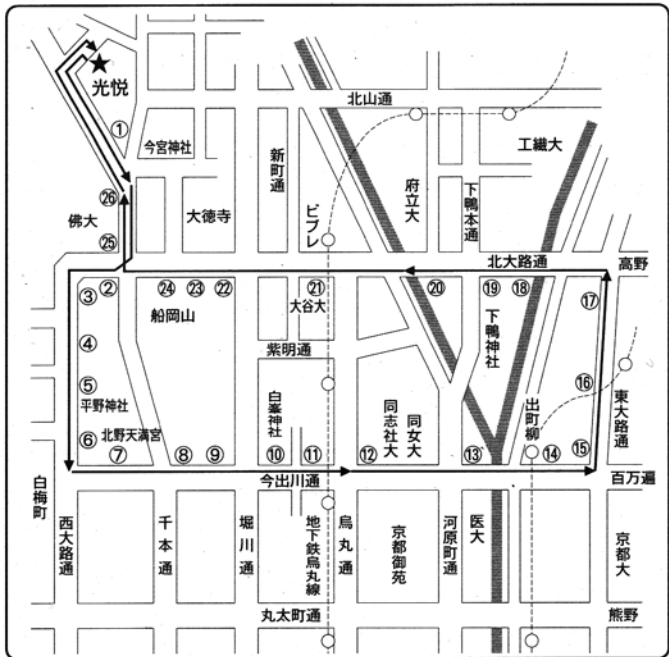

日・祝コース現在位置情報
070-5045-6997

運転中につき現在位置のみお応えできる場合があります。その他のやりとりはできませんのでご了承ください。

京都府公安委員会指定教習所

株式会社 光悦自動車教習所 493-0101

0120-402081 FAX 075-492-5089 e-mail info@koetsu.net

http://www.koetsu.net/ i-mode http://www.koetsu.net/i/

日・祝コース

北大路駅・同志社大学・出町柳駅・百万遍・高野
府立大学・堀川北大路・佛教大学

場所	停車目印	1組	2組	3組	4組	昼休	5組	6組	7組	8組	送り便	送り便
★教習所発		8:00	9:00	10:00	11:00	—	12:55	1:50	2:50	3:50	4:45	5:45
①佛教大学	鷹峯交差点手前	8:02	9:02	10:02	11:02	—	12:57	1:52	2:52	3:52		
②千本北大路	レクス前	8:05	9:05	10:05	11:05	—	1:00	1:55	2:55	3:55		
③金閣寺	金閣湯前	8:07	9:07	10:07	11:07	—	1:02	1:57	2:57	3:57		
④わら天神	COOP衣笠店前	8:08	9:08	10:08	11:08	—	1:03	1:58	2:58	3:58		
⑤平野神社	アウディ前	8:09	9:09	10:09	11:09	—	1:04	1:59	2:59	3:59		
⑥白梅町	京進白梅町校前	8:10	9:10	10:10	11:10	—	1:05	2:00	3:00	4:00		
⑦北野天満宮	MONICA前	8:12	9:12	10:12	11:12	—	1:07	2:02	3:02	4:02		
⑧千本今出川	カスティヤ越後屋前	8:14	9:14	10:14	11:14	—	1:09	2:04	3:04	4:04		
⑨今出川智慧光院	京都レントオール前	8:15	9:15	10:15	11:15	—	1:10	2:05	3:05	4:05		
⑩堀川今出川	白峯神宮前	8:16	9:16	10:16	11:16	—	1:11	2:06	3:06	4:06		
⑪今出川新町	上京区役所前	8:17	9:17	10:17	11:17	—	1:12	2:07	3:07	4:07		
⑫烏丸今出川	東行きバス停寄り	8:18	9:18	10:18	11:18	—	1:13	2:08	3:08	4:08		
⑬河原町今出川	みずほ銀行前BOX	8:20	9:20	10:20	11:20	—	1:15	2:10	3:10	4:10		
⑭京阪出町柳	臨川書店前	8:21	9:21	10:21	11:21	—	1:16	2:11	3:11	4:11		
⑮百万遍	カラオケJ前	8:23	9:23	10:23	11:23	—	1:18	2:13	3:13	4:13		
⑯叡電元田中	朝日堂書店前	8:25	9:25	10:25	11:25	—	1:20	2:15	3:15	4:15		
⑰高野	つとう医院前	8:26	9:26	10:26	11:26	—	1:21	2:16	3:16	4:16		
⑱高野橋西詰	レオタニモト前	8:28	9:28	10:28	11:28	—	1:23	2:18	3:18	4:18		
⑲下鴨本通北大路	ビジョンメガネ前	8:29	9:29	10:29	11:29	—	1:24	2:19	3:19	4:19		
⑳府立大学前	コインランドリー前	8:30	9:30	10:30	11:30	—	1:25	2:20	3:20	4:20		
㉑地下鉄北大路	瓜花堂花店西空地前	8:32	9:32	10:32	11:32	—	1:27	2:22	3:22	4:22		
㉒堀川北大路	じてんしゃてん前	8:33	9:33	10:33	11:33	—	1:28	2:23	3:23	4:23		
㉓大徳寺	杉山医院前BOX	8:34	9:34	10:34	11:34	—	1:29	2:24	3:24	4:24		
㉔今宮門前	パチンコヨードル前	8:35	9:35	10:35	11:35	—	1:30	2:25	3:25	4:25		
㉕千本北大路	千本北大路北ポスト前	8:38	9:38	10:38	11:38	—	1:33	2:28	3:28	4:28		
㉖佛教大学	図書館前バス停南20M	8:39	9:39	10:39	11:39	—	1:34	2:29	3:29	4:29		
★教習所着		8:41	9:41	10:41	11:41	—	1:36	2:31	3:31	4:31