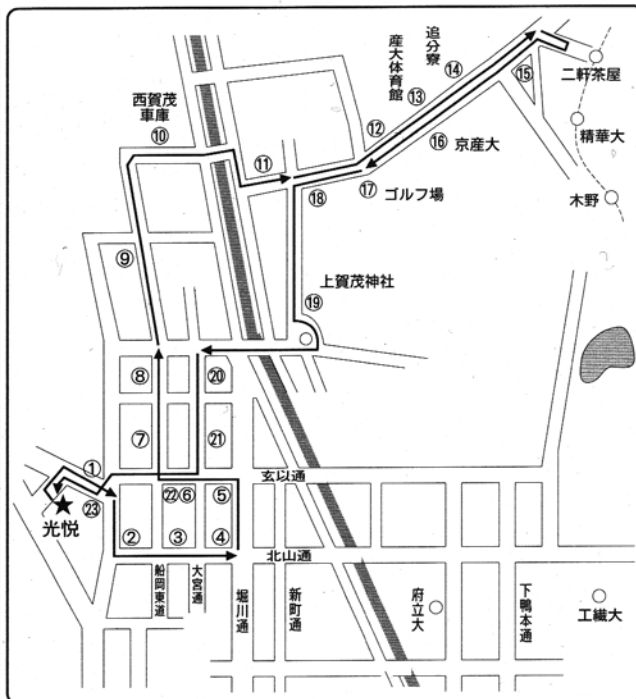

#### 月~土 北コース

大宮・西賀茂・上賀茂・京都産業大学  
京産大追分寮・二軒茶屋・紫竹

場所	停車目印	1組	2組	3組	4組	昼休	5組	6組	7組	8組	9組	10組	送り便	送り便
★教習所発		8:00	9:00	10:00	11:00	12:00	12:55	1:50	2:50	3:50	4:50	6:00	7:00	8:00
①玄塚下	玄塚下付近(下車のみ)	8:02	9:02	10:02	11:02	12:02	12:57	1:52	2:52	3:52	4:52	6:02		
②泉堂町	サイゼリア前(下車のみ)	8:05	9:05	10:05	11:05	12:05	1:00	1:55	2:55	3:55	4:55	6:05		
③常德寺	バス停付近(下車のみ)	8:07	9:07	10:07	11:07	12:07	1:02	1:57	2:57	3:57	4:57	6:07		
④堀川北山	信号付近(下車のみ)	8:08	9:08	10:08	11:08	12:08	1:03	1:58	2:58	3:58	4:58	6:08		
⑤堀川玄以	信号付近	8:09	9:09	10:09	11:09	12:09	1:04	1:59	2:59	3:59	4:59	6:09		
⑥大門町	バス停付近(下車のみ)	8:11	9:11	10:11	11:11	12:11	1:06	2:01	3:01	4:01	5:01	6:11		
⑦大宮交通公園	公園入り口	8:12	9:12	10:12	11:12	12:12	1:07	2:02	3:02	4:02	5:02	6:12		
⑧総門口町	キグナス石油前	8:13	9:13	10:13	11:13	12:13	1:08	2:03	3:03	4:03	5:03	6:13		
⑨神光院	MG西賀茂店前	8:14	9:14	10:14	11:14	12:14	1:09	2:04	3:04	4:04	5:04	6:14		
⑩西賀茂車庫	車庫2ヶ所の入口の間	8:15	9:15	10:15	11:15	12:15	1:10	2:05	3:05	4:05	5:05	6:15		
⑪終野別れ	サンクス前	8:17	9:17	10:17	11:17	12:17	1:12	2:07	3:07	4:07	5:07	6:17		
⑫ゴルフ場前	サークル前(下車のみ)	8:19	9:19	10:19	11:19	12:19	1:14	2:09	3:09	4:09	5:09	6:19		
⑬京都産業大学	体育館側(下車のみ)	8:20	9:20	10:20	11:20	12:20	1:15	2:10	3:10	4:10	5:10	6:20		
⑭追分寮	入口付近	8:21	9:21	10:21	11:21	12:21	1:16	2:11	3:11	4:11	5:11	6:21		
⑮二軒茶屋	コインランドリー前	8:23	9:23	10:23	11:23	12:23	1:18	2:13	3:13	4:13	5:13	6:23		
⑯京都産業大学	原付駐輪場前	8:27	9:27	10:27	11:27	12:27	1:22	2:17	3:17	4:17	5:17	6:27		
⑰ゴルフ場前	バス停付近	8:28	9:28	10:28	11:28	12:28	1:23	2:18	3:18	4:18	5:18	6:28		
⑱終野別れ	派出所とバス停の間	8:29	9:29	10:29	11:29	12:29	1:24	2:19	3:19	4:19	5:19	6:29		
⑲上賀茂神社	神馬堂向い側付近	8:31	9:31	10:31	11:31	12:31	1:26	2:21	3:21	4:21	5:21	6:31		
⑳御園橋通大宮	COOP西賀茂店前	8:33	9:33	10:33	11:33	12:33	1:28	2:23	3:23	4:23	5:23	6:33		
㉑紫竹竹殿町	竹殿湯前	8:34	9:34	10:34	11:34	12:34	1:29	2:24	3:24	4:24	5:24	6:34		
㉒大宮大門町	西行バス停付近	8:35	9:35	10:35	11:35	12:35	1:30	2:25	3:25	4:25	5:25	6:35		
㉓玄塚下	ケーハス前付近	8:36	9:36	10:36	11:36	12:36	1:31	2:26	3:26	4:26	5:26	6:36		
★教習所着		8:39	9:39	10:39	11:39	12:39	1:34	2:29	3:29	4:29	5:29	6:39		